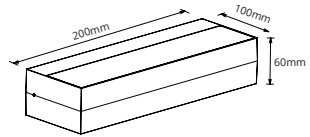

## 10W Wall Light

**PLWLDW10** - White

**PLWLDB10** - Black

10W, CCT Selectable, 3000K,  
4000K, 5700K, 600-750lm  
200x100x60mm