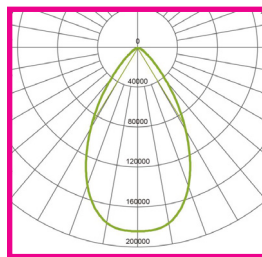

PURE PLATINUM RANGE

LED Street Light Optics

OPTIC OPTIONS

PLST1

PLST2

PLST3

PLST4

PLST5