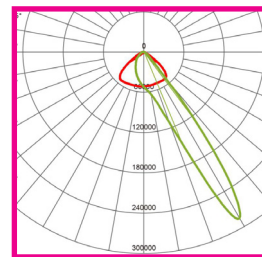

PURE PLATINUM RANGE

LED Street Light Optics

OPTIC OPTIONS

PLST1

PLST2

PLST3

PLST4

PLST5