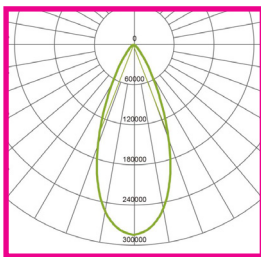

PURE PLATINUM RANGE

LED Street Light Optics

OPTIC OPTIONS

PLST1

PLST2

PLST3

PLST4

PLST5