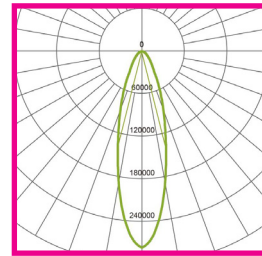

PURE PLATINUM RANGE

LED Street Light Optics

OPTIC OPTIONS

PLST1

PLST2

PLST3

PLST4

PLST5