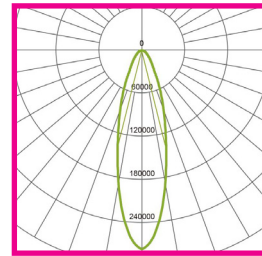

# PURE ECO RANGE

LED Street Light Optics

**OPTIC OPTIONS**

**PLST1**

**PLST2**

**PLST3**

**PLST4**

**PLST5**

**PLST6**

**PLST7**

**PLST8**

**PLST9**

**PLST10**