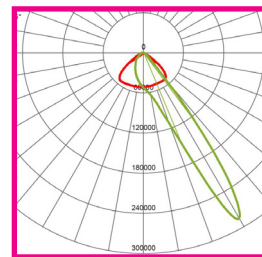

# PURE ECO RANGE

LED Street Light Optics

**OPTIC OPTIONS**

**PLST1**

**PLST2**

**PLST3**

**PLST4**

**PLST5**

**PLST6**

**PLST7**

**PLST8**

**PLST9**

**PLST10**