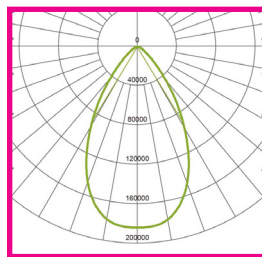

# PURE ECO RANGE

LED Street Light Optics

**OPTIC OPTIONS**

**PLST1**

**PLST2**

**PLST3**

**PLST4**

**PLST5**

**PLST6**

**PLST7**

**PLST8**

**PLST9**

**PLST10**