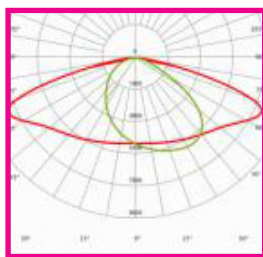

# PURE ECO RANGE

LED Street Light Optics

**OPTIC OPTIONS**

**PLST1**

**PLST2**

**PLST3**

**PLST4**

**PLST5**

**PLST6**

**PLST7**

**PLST8**

**PLST9**

**PLST10**