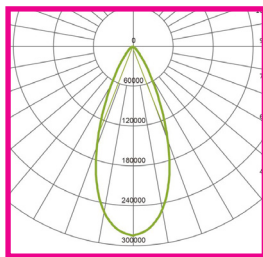

# PURE ECO RANGE

LED Street Light Optics

**OPTIC OPTIONS**

**PLST1**

**PLST2**

**PLST3**

**PLST4**

**PLST5**

**PLST6**

**PLST7**

**PLST8**

**PLST9**

**PLST10**